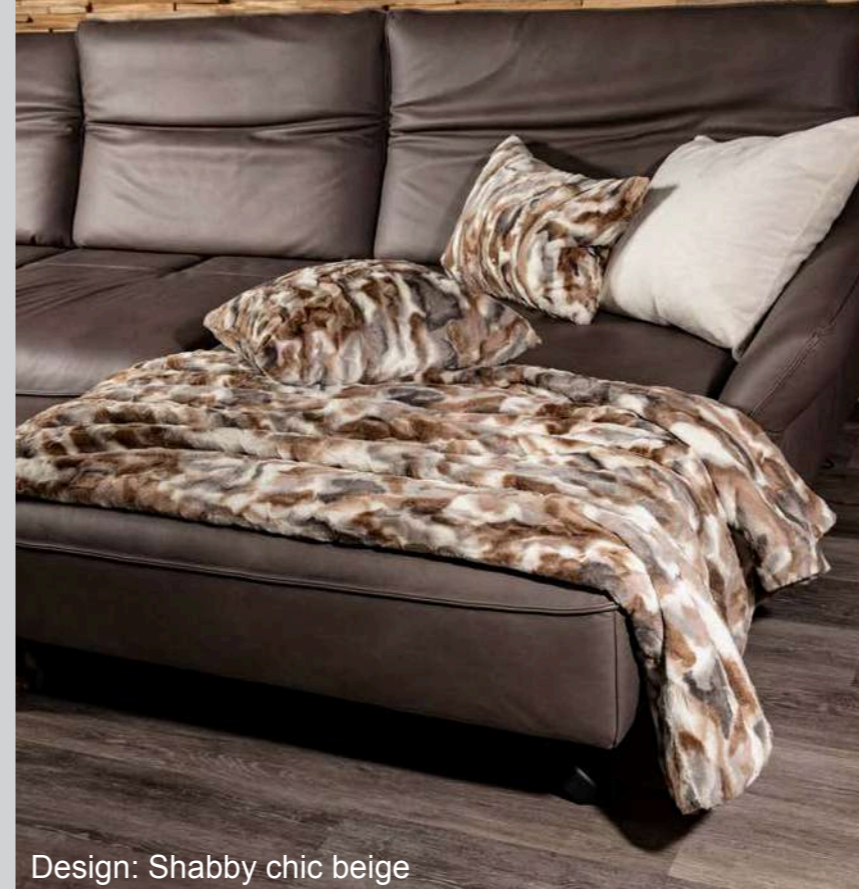

Design: Shabby chic beige

Shabby chic.
beige. grau.

KISSEN

Größen:	Ausführung:
30 x 50 cm	mit und ohne Füllung
40 x 60 cm	mit und ohne Füllung
50 x 50 cm	mit und ohne Füllung
60 x 60 cm	mit und ohne Füllung

DECKENGRÖSSEN

150 x 200 cm Standard/Premium
Auch in Sondergrößen erhältlich.
Bitte fragen Sie an.

AUSFÜHRUNGEN

Standard: zweilagig mit Saum
Premium: dreilagig mit Wattierung und Saum