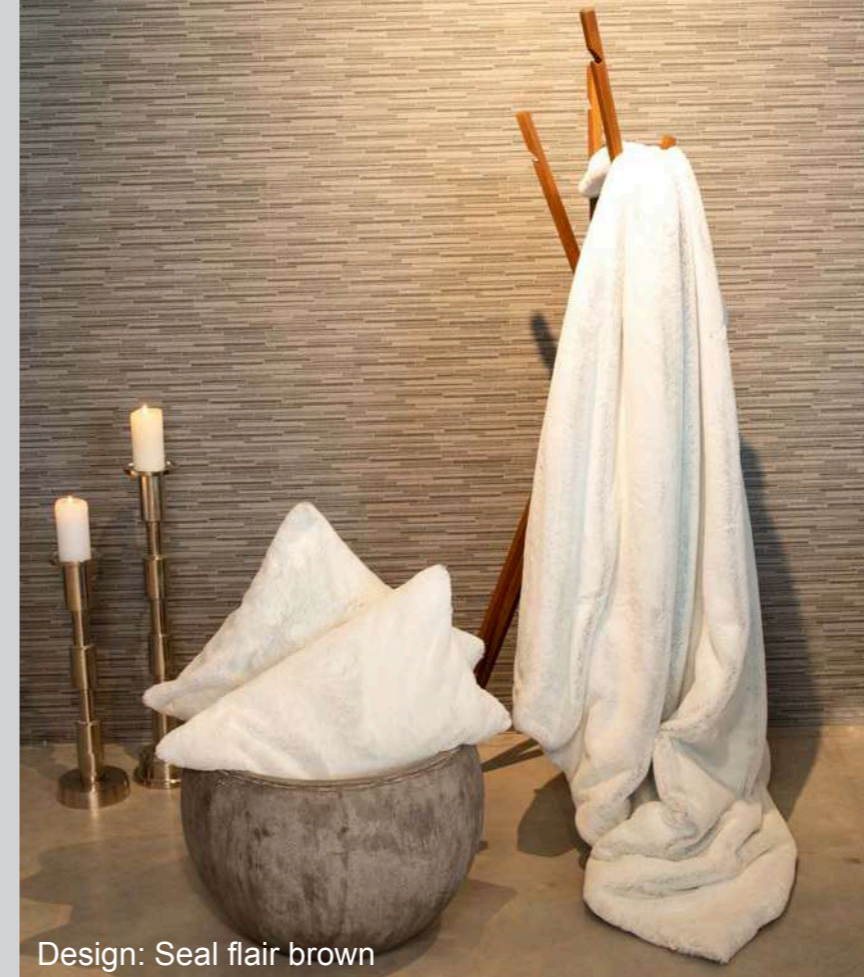

Design: Seal flair brown

Seal.

flair brown. silver breeze.

KISSEN

Größen:	Ausführung:
30 x 50 cm	mit und ohne Füllung
40 x 60 cm	mit und ohne Füllung
50 x 50 cm	mit und ohne Füllung
60 x 60 cm	mit und ohne Füllung

DECKENGRÖSSEN

150 x 200 cm Standard/Premium
Auch in Sondergrößen erhältlich.
Bitte fragen Sie an.

AUSFÜHRUNGEN

Standard: zweilagig mit Saum
Premium: dreilagig mit Wattierung und Saum